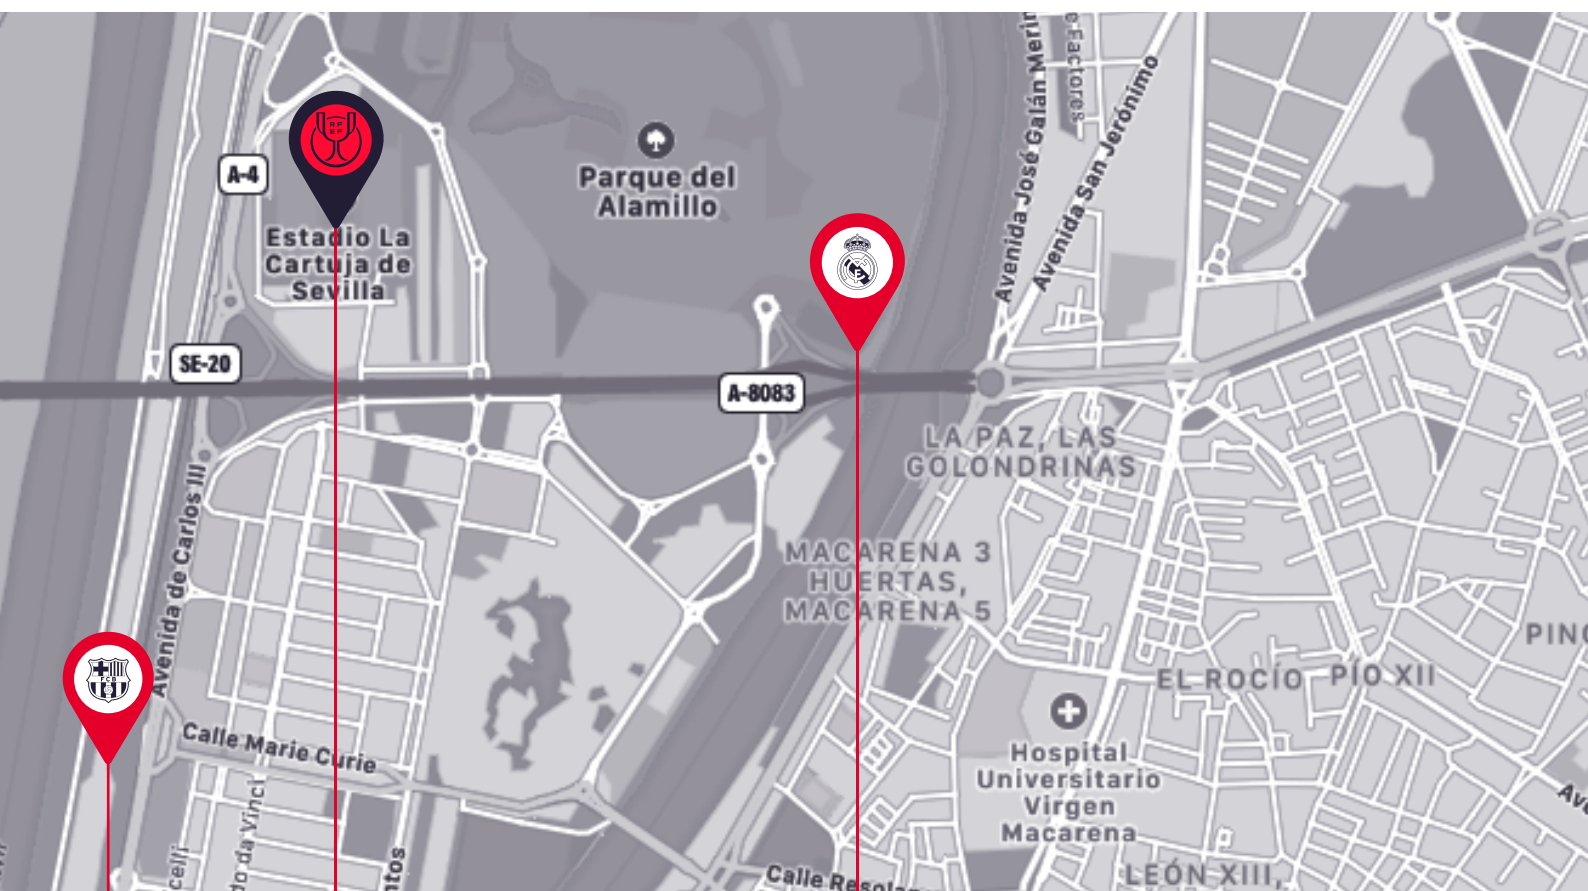

SAB 26 / 10:30 H

Encuentro con los Cuerpos y Fuerzas de Seguridad del Estado que integran el dispositivo de la Copa.

Hora y lugar para medios de comunicación:
10:30 h. · Terraza Sur, Puerta 5, Estadio La Cartuja.

**COPA
DEL
REY**
MAPFRE

FINAL 24
25

SÁBADO 26 DE ABRIL · ESTADIO LA CARTUJA SEVILLA

FAN ZONES Y HOTELES

**ESTADIO
LA CARTUJA SEVILLA**
(Final de Copa del Rey)

**FAN ZONE: BANCADA ANEXA
A LA AVENIDA CARLOS III**