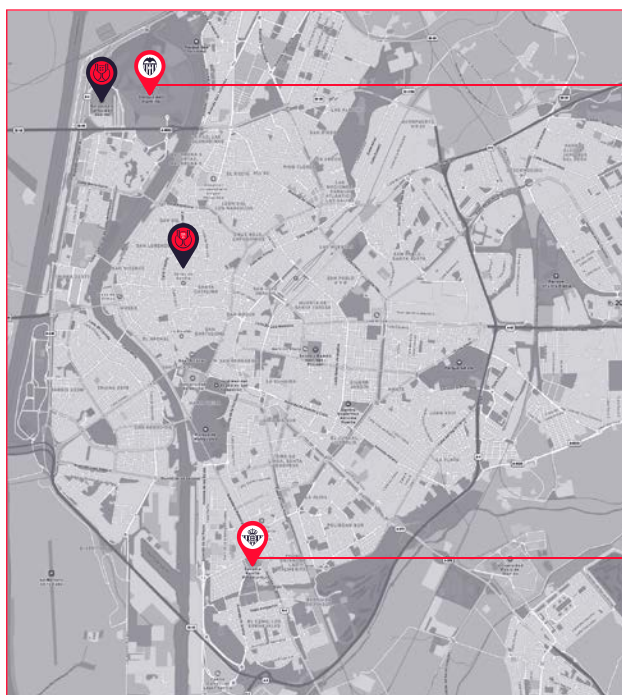

FAN ZONES

Isla de La Cartuja
(Parque del Alamillo)
Sábado 23 de abril
De 11 a 19 horas

Estadio Benito Villamarín
Sábado 23 de abril
Apertura de puertas
a las 20:30 horas