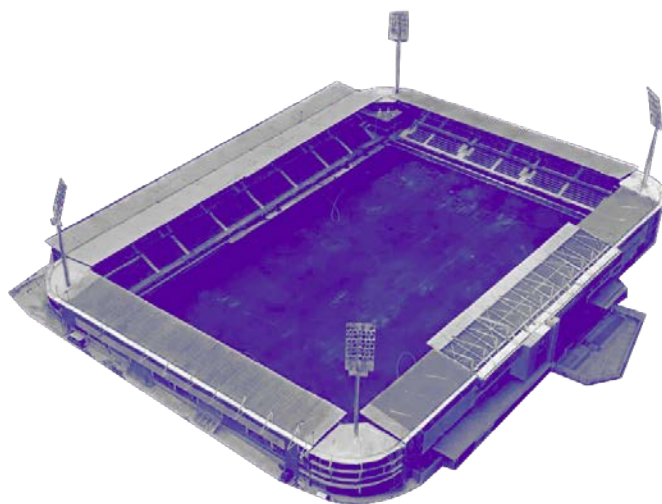

ESTADIO EL ALCORAZ

El Alcoraz es el estadio del **SD Huesca** desde que se **inauguró el 16 de enero de 1972**. Debe su nombre a la Batalla de Alcoraz, que tuvo lugar en sus inmediaciones en el año 1096 y que finalizó con la ciudad de Huesca anexionada al Reino de Aragón.

El Alcoraz siempre se ha caracterizado por el excelente estado de su césped, lo que le ha servido para recibir diferentes reconocimientos. **France Football** lo calificó como "el cuarto mejor césped de Europa".

Además, el campo aragonés ha sido estadio internacional. En 2003 acogió el partido clasificatorio para la Eurocopa entre las selecciones sub-21 de España y Grecia, y en 2022 albergó un amistoso de la misma categoría entre España y Noruega.

Tras el ascenso del SD Huesca a Primera División en mayo de 2018, el estadio fue reformado casi en su totalidad y pasó de tener algo menos de 5.500 asientos, hasta alcanzar las **9.100 localidades** actuales.

**CAPACIDAD:
9.100 ESPECTADORES**

CAMPEONAS DE COPA DE LA REINA

10

FC BARCELONA

6

RCD ESPANYOL

6

LEVANTE UD

3

AÑORGA KKE

3

CD OROQUIETA
VILLAVERDE