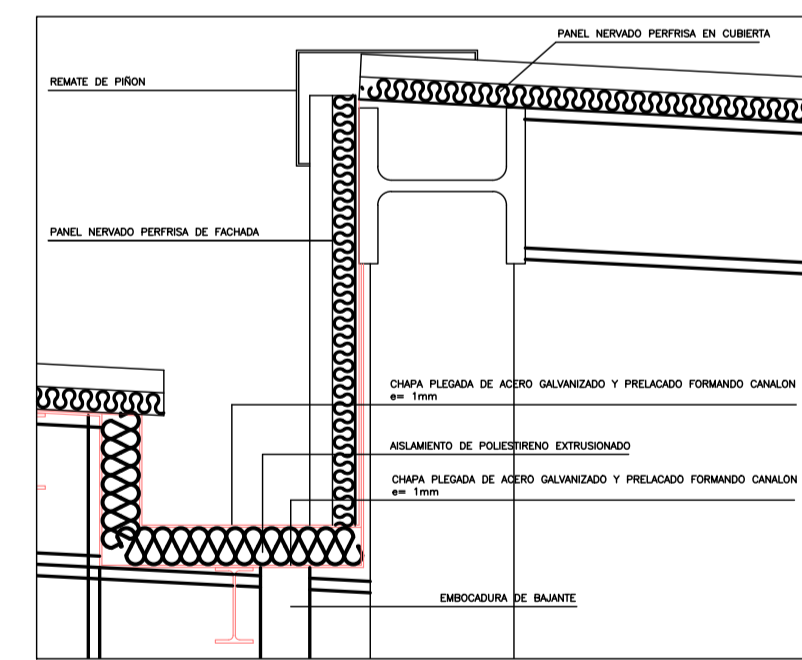

DETALLE CANALÓN PROYECTO ORIGINAL

PROYECTO DE EJECUCIÓN

REFORMA PABELLÓN POLIDEPORTIVO "Ciudad Del Fútbol" RFEF. Las Rozas, Madrid

PLANO
ESTADO ACTUAL
PLANTA CUBIERTA

Nº PLANO: 02.04 ESCALAS: 1/150_DIN A-1
CÓDIGO: EA-04 1/300_DIN A-3
FECHA: MARZO-2026

PROPIEDAD REAL FEDERACIÓN ESPAÑOLA DE FÚTBOL

NAOS ARQUITECTURA NAOS 04 ARQUITECTOS S.L.P.

MÓNICA FERNÁNDEZ SANTIAGO GONZÁLEZ PAULA COSTOYA