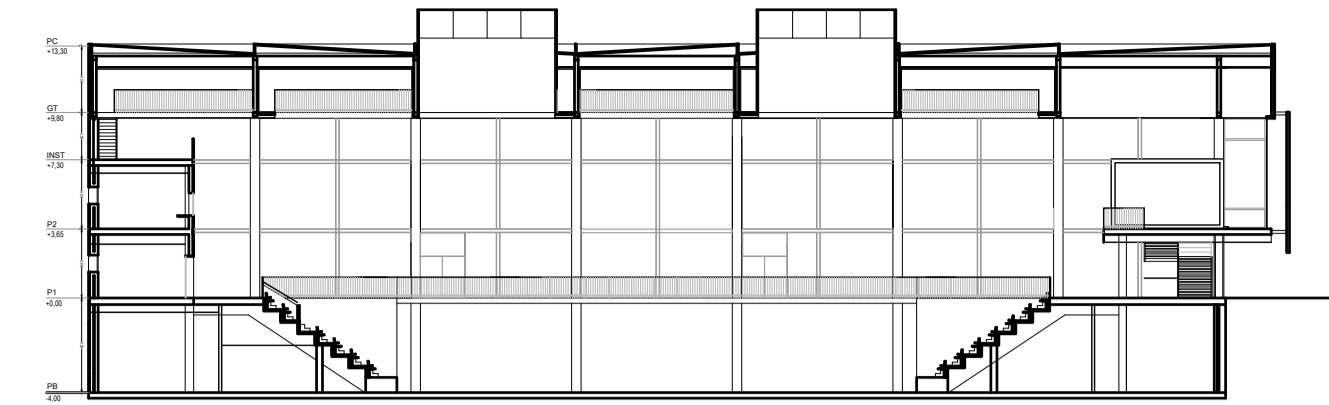

FOTOGRAFÍAS CUBIERTA ESTADO ACTUAL