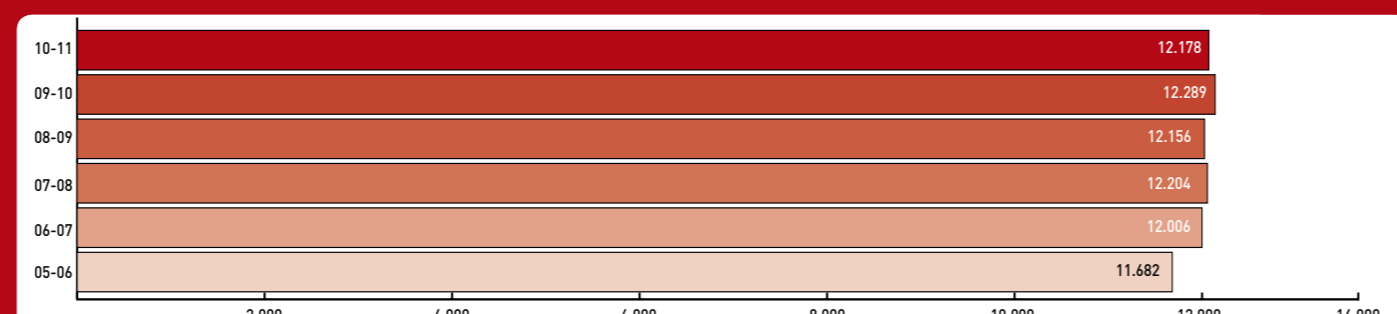

Licencias de clubes por temporadas