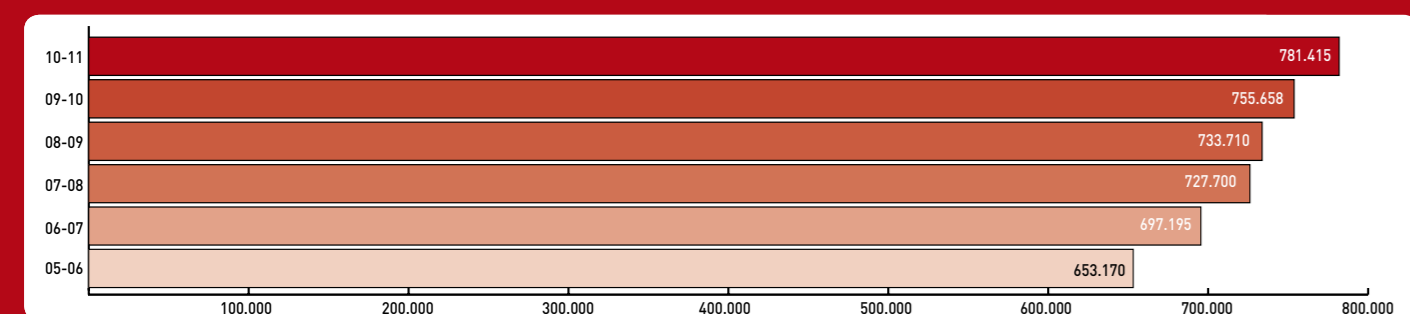

Total licencias de futbolistas y técnicos

FEDERACIÓN AUTONÓMICA	FUTBOLISTAS FÚTBOL Y FÚTBOL SALA	TÉCNICOS FÚTBOL Y FÚTBOL SALA	FEDERADOS FÚTBOL Y FÚTBOL SALA
ANDALUZA	122.632	9.675	132.307
ARAGONESA	38.413	3.811	42.224
PRINCIPADO DE ASTURIAS	19.304	600	19.904
ISLAS BALEARES	22.260	3.031	25.291
CANARIA	46.461	5.173	51.634
CÁNTABRA	11.885	953	12.838
CASTILLA-LA MANCHA	41.899	1.870	43.769
CASTILLA Y LEÓN	37.410	3.143	40.553
CATALANA	124.356	6.159	130.515
CEUTA	3.552	419	3.971
EXTREMEÑA	25.677	798	26.475
GALLEGA	54.011	1.090	55.101
MADRID	79.211	3.854	83.065
MELILLENSE	4.064	385	4.449
REGIÓN DE MURCIA	20.256	2.292	22.548
NAVARRA	15.239	474	15.713
RIOJANA	6.483	436	6.919
COMUNIDAD VALENCIANA	82.127	6.123	88.250
VASCA	26.175	2.757	28.932
TOTAL	781.415	53.043	834.458

El número total de licencias, por todos los conceptos, es el comunicado por cada una de las Federaciones de Ámbito Autonómico y diligenciadas por la RFEF al 30 de junio de 2011.

Licencias de futbolistas por temporadas